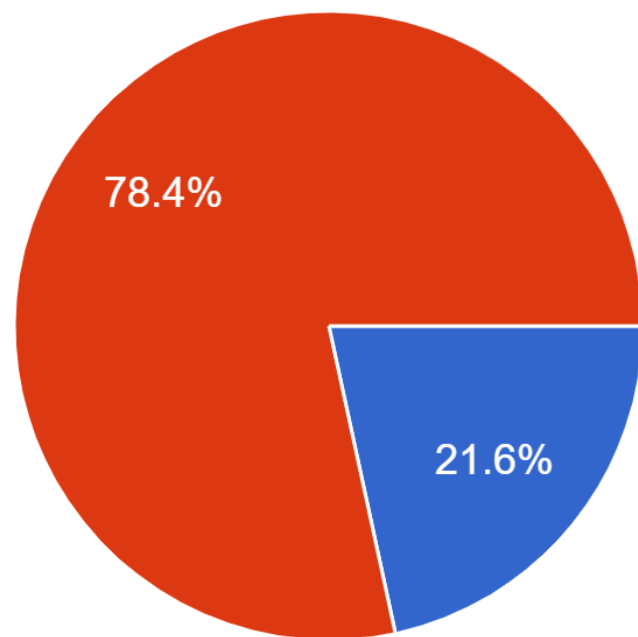

2023前半 スクーリング アンケート

2023年10月

横浜慶友会 学習資料担当

所属学部

125 件の回答

- 文学部 1 類
- 文学部 2 類
- 文学部 3 類
- 経済学部
- 法学部甲類
- 法学部乙類

受講されたスクーリングを選択してください

125 件の回答