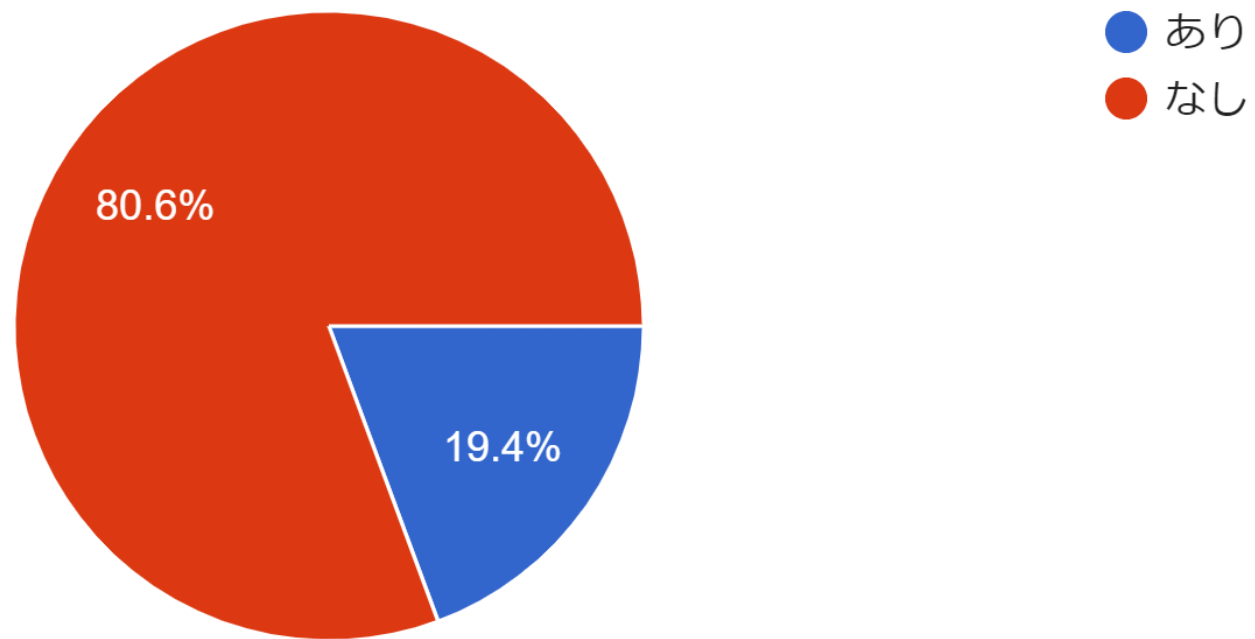

2023前半 スクーリング アンケート

2023年10月

横浜慶友会 学習資料担当

所属学部

125 件の回答

- 文学部 1 類
- 文学部 2 類
- 文学部 3 類
- 経済学部
- 法学部甲類
- 法学部乙類

受講されたスクーリングを選択してください

125 件の回答

- 春期メディア授業
- 夏期スクーリング

春期メディア授業の科目種別を選択してください

8件の回答

夏期スクーリングの科目種別を選択してください

98 件の回答

点呼による出席確認

124 件の回答

グループワーク（ペア実験含む）の有無