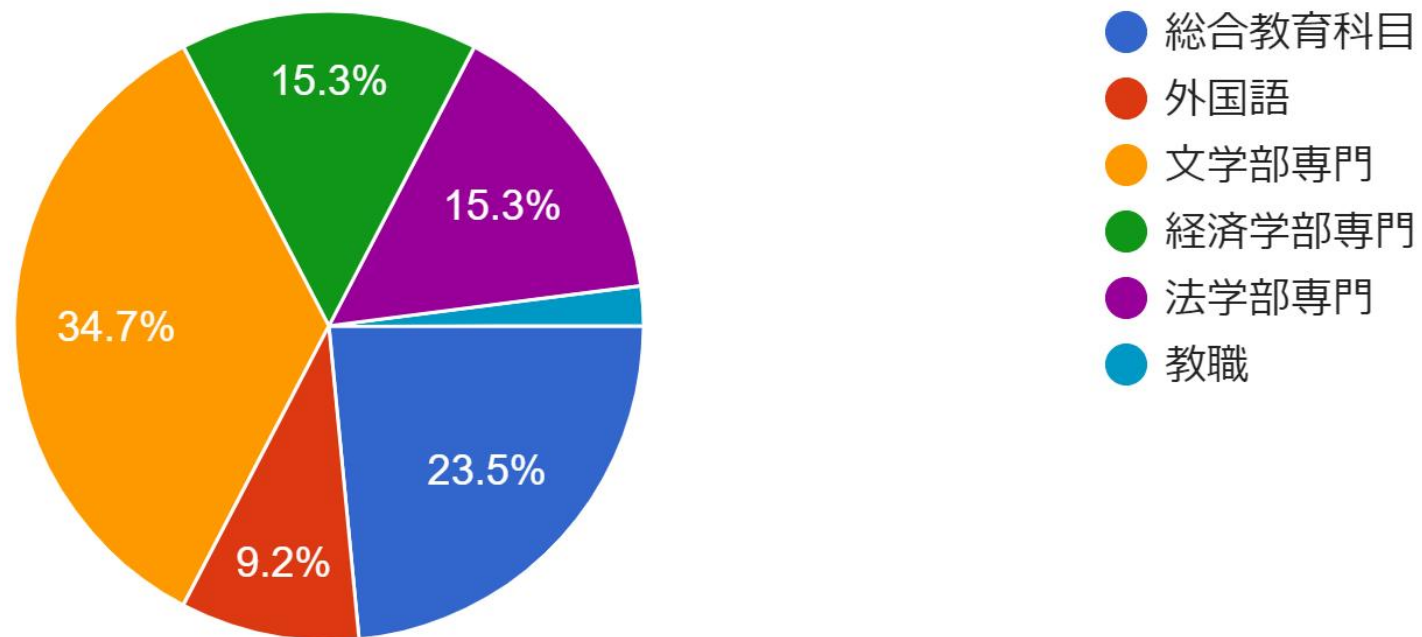

- 春期メディア授業
- 夏期スクーリング

春期メディア授業の科目種別を選択してください

8件の回答

夏期スクーリングの科目種別を選択してください

98 件の回答

点呼による出席確認

124 件の回答

グループワーク（ペア実験含む）の有無