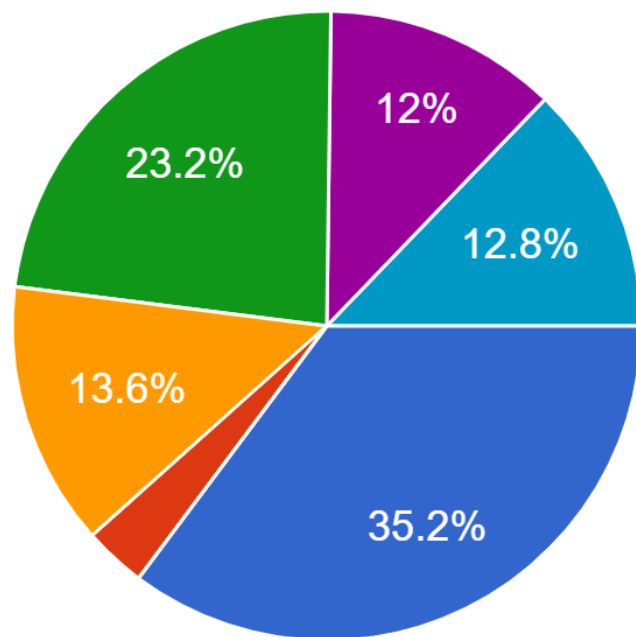

2023前半 スクーリング アンケート

2023年10月

横浜慶友会 学習資料担当

所属学部

125 件の回答

- 文学部 1 類
- 文学部 2 類
- 文学部 3 類
- 経済学部
- 法学部甲類
- 法学部乙類

受講されたスクーリングを選択してください

125 件の回答

- 春期メディア授業
- 夏期スクーリング

春期メディア授業の科目種別を選択してください

8件の回答

夏期スクーリングの科目種別を選択してください

98 件の回答

点呼による出席確認

124 件の回答

グループワーク（ペア実験含む）の有無