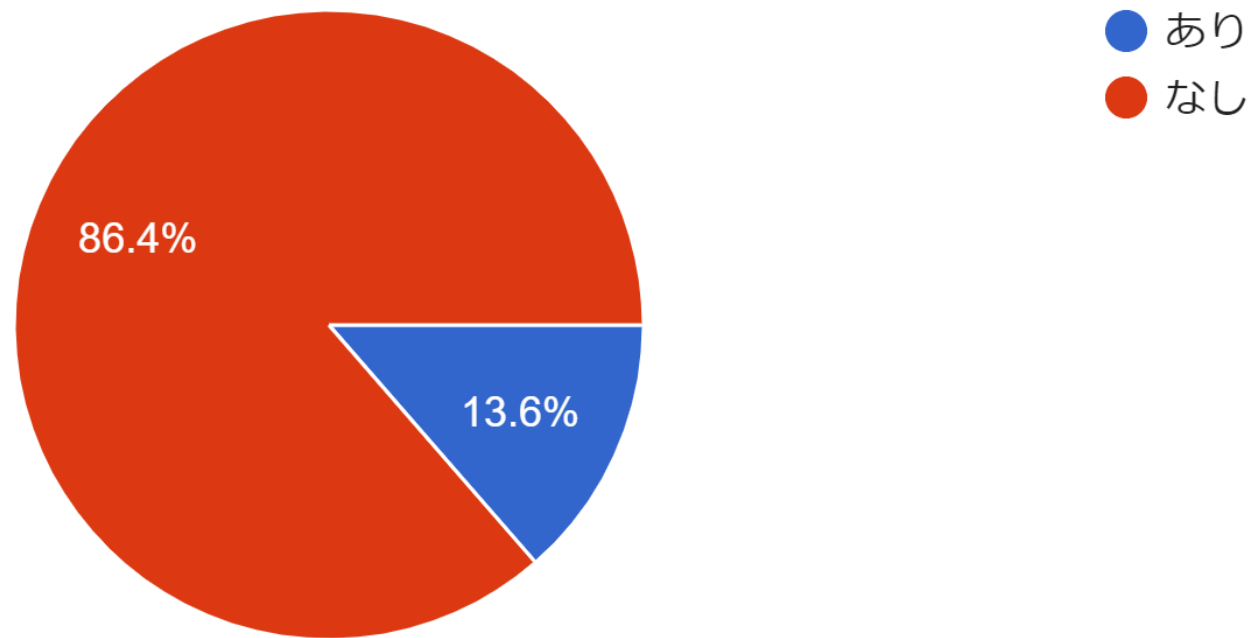

グループワーク（ペア実験含む）の有無

125 件の回答