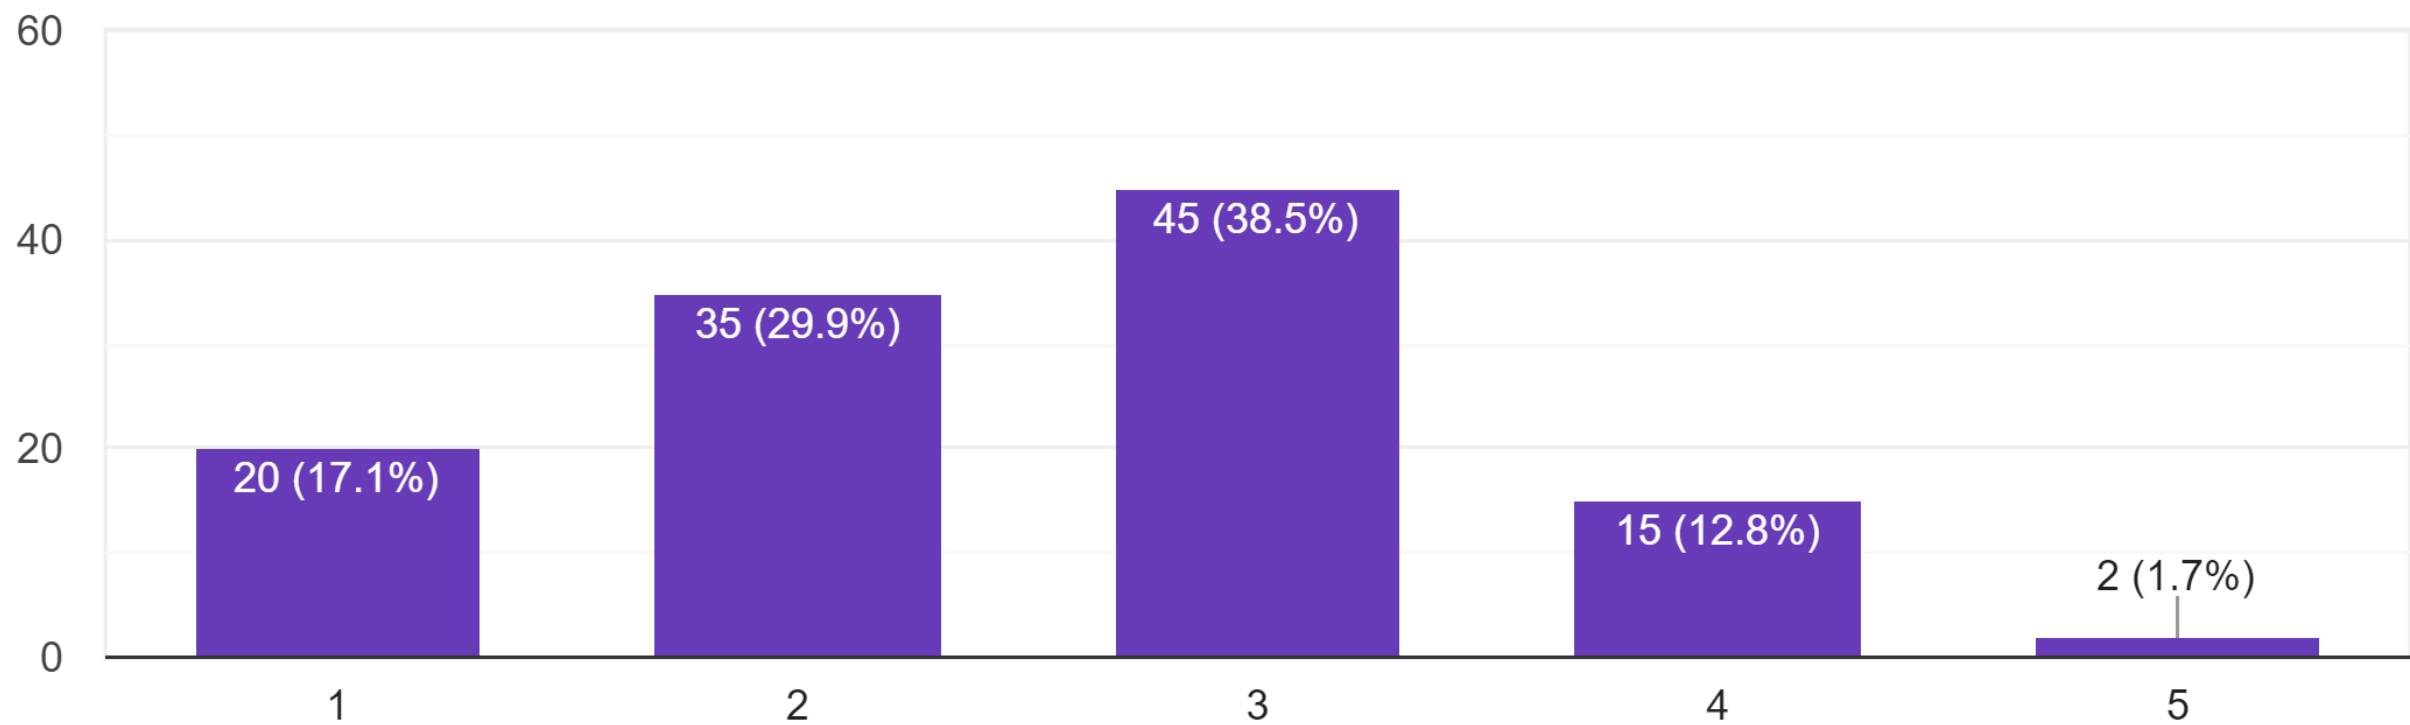

課題の難易度

117 件の回答