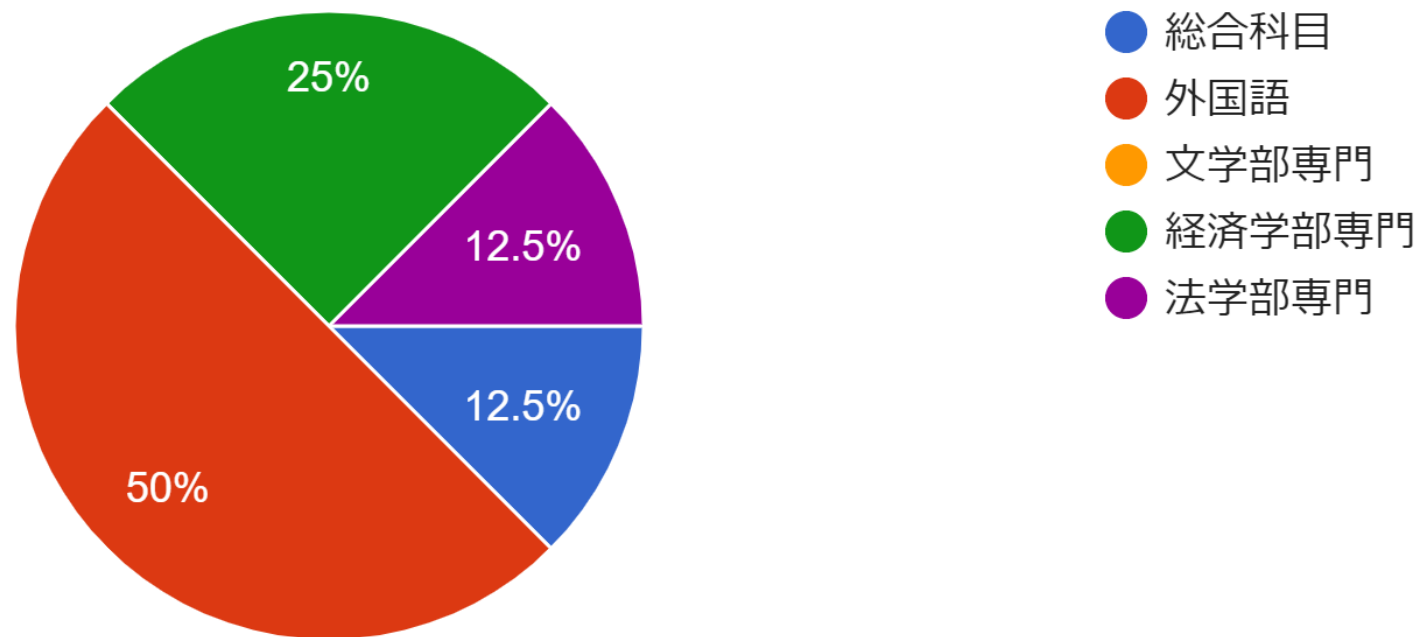

春期メディア授業の科目種別を選択してください

8件の回答